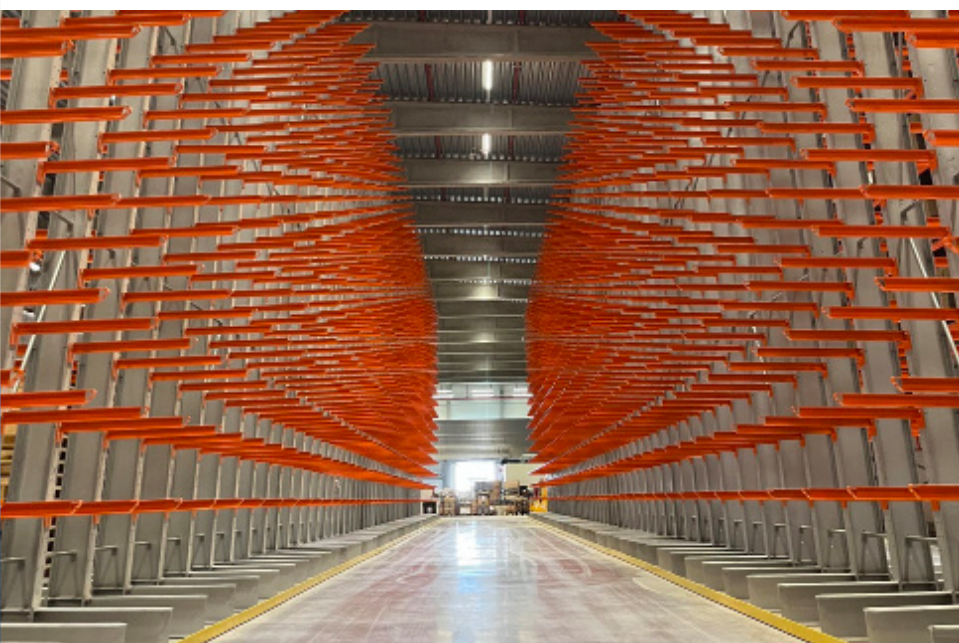

Let's optimize space

DRAAGARMREKKEN ALMALONG VP

- Opslag van lange materialen
- Voor halfzware en zware lasten
- Enkel- of dubbelzijdig

De draagarmstellingen Almalong VP zijn ideaal voor de opslag van lang materiaal dat vrij toegankelijk moet zijn over de hele breedte.

Long & Strong

- Opslag van halfzware en zware materialen met mechanische handling (heftruck)
- Voor binnen- en buitengebruik
- Draagvermogen per kolom tot 17500 kg
- Standaard kleur : RAL7016 anthraciet (kolommen en voeten),RAL2004 oranje (armen).
- Andere RAL-kleuren op aanvraag*

Op uw maat

Dankzij het uitgebreide gamma worden de draagarmstellingen perfect afgestemd op uw maat:

- Bestaande uit IPE kolommen waarop de IPE armen en IPE voeten worden vastgebout en verbonden door schoringen.
- Verstelbaarheid van de draagarmen om de 100 mm.
- Enkelzijdig of dubbelzijdig gebruik.
- Opties voor opslag van lichte, halfzware en zware materialen.
- Standaard afgeronde armen.